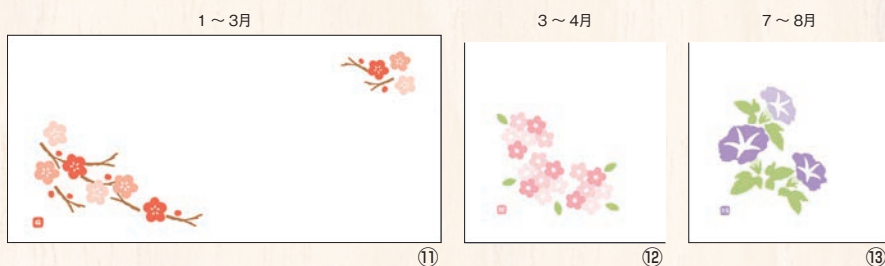

遊膳 花ごよみ おてもとまっと (100枚入) 155×430

おてもと敷まっと・掛け紙・献立表として
お料理等の演出にご利用ください。

遊膳 花ごよみ おてもとまっと (100枚入)

| | ページコード | 商品コード | 価格 |
|-----------------------|-------------|---------|--------|
| ①OT-H-01 万りょう 1月 | 4-1813-0101 | 5893200 | ¥2,500 |
| ②OT-H-02 すみれ 2月～4月 | 4-1813-0201 | 5893300 | ¥2,500 |
| ③OT-H-03 野ぼけ 3月～4月 | 4-1813-0301 | 5893400 | ¥2,500 |
| ④OT-H-04 初夏もみじ 5月～7月 | 4-1813-0401 | 5893500 | ¥2,500 |
| ⑤OT-H-05 つゆ草 7月 | 4-1813-0501 | 5893600 | ¥2,500 |
| ⑥OT-H-06 びわ 7月～8月 | 4-1813-0601 | 5893700 | ¥2,500 |
| ⑦OT-H-07 山くす 9月～10月 | 4-1813-0701 | 5893800 | ¥2,500 |
| ⑧OT-H-08 山ぶどう 10月～11月 | 4-1813-0801 | 5893900 | ¥2,500 |
| ⑨OT-H-09 赤もみじ 9月～11月 | 4-1813-0901 | 7967300 | ¥2,500 |
| ⑩OT-H-10 鶴 オールシーズン | 4-1813-1001 | 7967400 | ¥2,500 |

155×430

和紙テーブルマット「花日和」Sサイズ (100枚入) 265×127

紙質: 和紙

お通し・グラス・お箸にちょうどいい粋な、おてもとマット
お品書きとしても、とってもオシャレです

和紙テーブルマット「花日和」
Sサイズ (100枚入)

| | ページコード | 商品コード | 価格 |
|-------------|-------------|---------|------|
| ①A-1-3 [梅] | 4-1813-1101 | 8280920 | ¥800 |
| ②A-3-4 [桜] | 4-1813-1201 | 8280930 | ¥800 |
| ③A-7-9 [朝顔] | 4-1813-1301 | 8280950 | ¥800 |